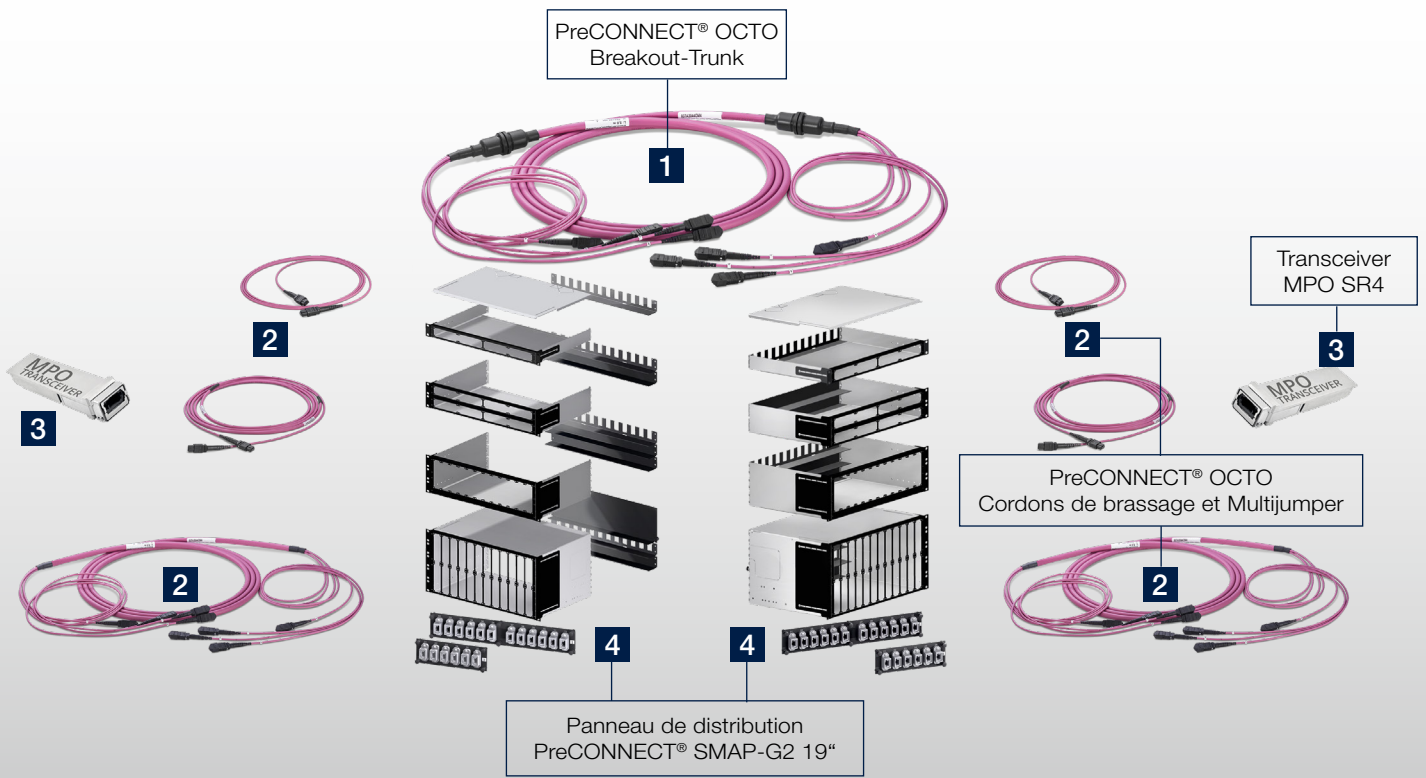

PreCONNECT® OCTO

Moins de fibres, plus de performance.

La plus grande efficacité de votre infrastructure de câblage MTP® pour votre data center

Juste l'essentiel

PreCONNECT® OCTO est une solution complète destinée aux infrastructures de câblage devant supporter les solutions Parallèle Optique. Rosenberger OSI a développé un système basé sur des connecteurs MTP® à seulement 8 fibres pour garantir les performances ainsi que réduire non seulement les coûts mais également l'atténuation. D'où des résultats optimaux.

Notre système se compose de :

- trunks MTP® (mâle), polarité B 1 vers 12
- cordons de brassage MTP® (femelle), polarité B 1 vers 12
- panneaux de distribution SMAP-G2
- adaptateurs MTP® :
 - type B pour le multimode, méthode B 1 vers 12
 - type A pour le monomode, méthode A 1 vers 1 (car MTP® APC 8°)

Applications

- 40 | 100 | 200GBASE-SR4
- 400GBASE-SR4.2 BiDi
- 4 x 16 et 4 x 32 GFC
- 100G PSM4
- 4 x 100GBASE-LR
- 400GBASE-DR4
- Migration aisée vers le 400GBASE-SR8 et SR16 Ethernet

Aperçu des avantages

Rosenberger

www.rosenberger.com/osi

Cordon de brassage MTP® 8 Fibres TIA Polarité Type B 1 vers 12

Réduction des coûts grâce à l'interface 8 fibres
En supprimant les interfaces et modules non nécessaires, OCTO permet de réduire les coûts ainsi que l'atténuation par canal.