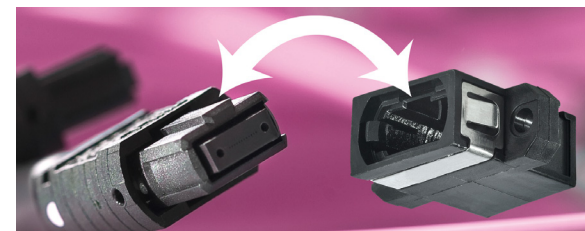

Réduction des coûts grâce à l'interface 8 fibres
En supprimant les interfaces et modules non nécessaires, OCTO permet de réduire les coûts ainsi que l'atténuation par canal.

Plug & Play
Grâce à notre solution Plug & Play, l'infrastructure peut être utilisée directement après l'intégration de nouveaux composants.