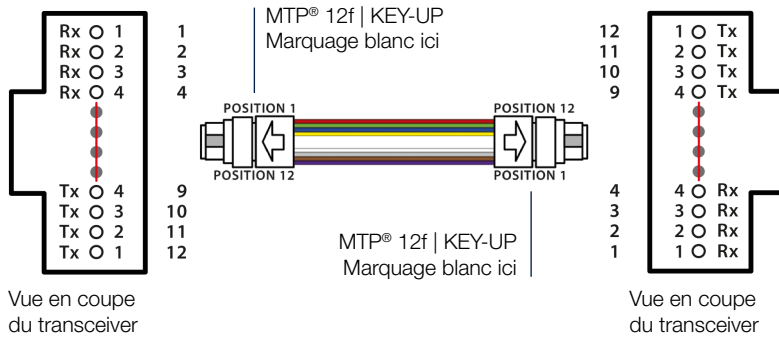

PreCONNECT® OCTO

Moins de fibres, plus de performance.

La plus grande efficacité de votre infrastructure de câblage MTP® pour votre data center

Juste l'essentiel

PreCONNECT® OCTO est une solution complète destinée aux infrastructures de câblage devant supporter les solutions Parallèle Optique. Rosenberger OSI a développé un système basé sur des connecteurs MTP® à seulement 8 fibres pour garantir les performances ainsi que réduire non seulement les coûts mais également l'atténuation. D'où des résultats optimaux.

Notre système se compose de :

- trunks MTP® (mâle), polarité B 1 vers 12
- cordons de brassage MTP® (femelle), polarité B 1 vers 12
- panneaux de distribution SMAP-G2
- adaptateurs MTP® :
 - type B pour le multimode, méthode B 1 vers 12
 - type A pour le monomode, méthode A 1 vers 1 (car MTP® APC 8°)

- ✓ Réduction des coûts grâce à la suppression des modules et l'utilisation de connecteurs MTP® à 8 fibres au lieu de 12
- ✓ Installation sûre grâce au système Plug & Play
- ✓ Réduction de la perte d'insertion
- ✓ Flexibilité de la migration
- ✓ Compatibilité avec les installations existantes

Rosenberger

www.rosenberger.com/osi

Cordon de brassage MTP® 8 Fibres TIA Polarité Type B 1 vers 12

Réduction des coûts grâce à l'interface 8 fibres
En supprimant les interfaces et modules non nécessaires, OCTO permet de réduire les coûts ainsi que l'atténuation par canal.