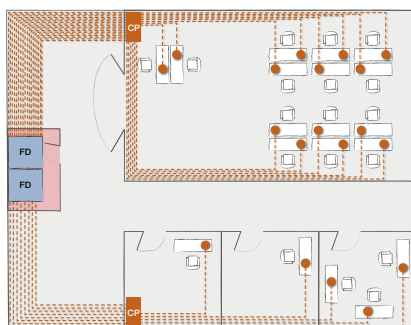

PreCONNECT® flexNET