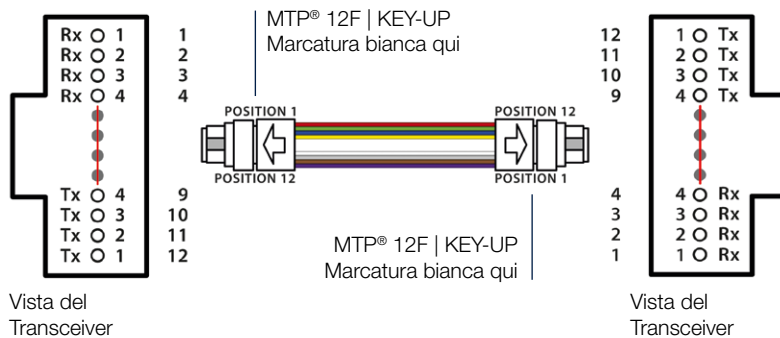

#### Ridotto all'essenziale

PreCONNECT® OCTO è un sistema completo per il cablaggio strutturato per la trasmissione ottica di dati in parallelo. Grazie all'impiego di 8 fibre per ogni collegamento MTP®, Rosenberger OSI ha creato con questo cablaggio multifibra un prodotto performante ed efficiente, che ottiene risultati ottimali grazie alla riduzione di costi e attenuazione.

#### Il sistema è composto da:

- trunk MTP® ("maschio") con polarità B da 1 a 12
- cavi patch MTP® ("femmina") con polarità B da 1 a 12
- accoppiatori MTP®:
  - tipo B per Multimodo da 1 a 12
  - tipo A per Monomodo da 1 a 1
- patch panel SMAP-G2

#### Campi di applicazione

- 40 | 100 | 200GBASE-SR4
- 400GBASE-SR4.2 BiDi
- 4 x 16 e 4 x 32 GFC
- 100G PSM4
- 4 x 100GBASE-LR
- 400GBASE-DR4
- Migrazione semplice a Ethernet 400GBASE-SR8 e SR16

### Cavo patch MTP® 8 Fibre TIA Tipo B Polarità 1 su 12

Riduzione dei costi grazie alla riduzione del numero di fibre. La rinuncia ad interfacce e patch panel modulari non necessarie consente un risparmio di costi e riduce l'attenuazione nel canale.