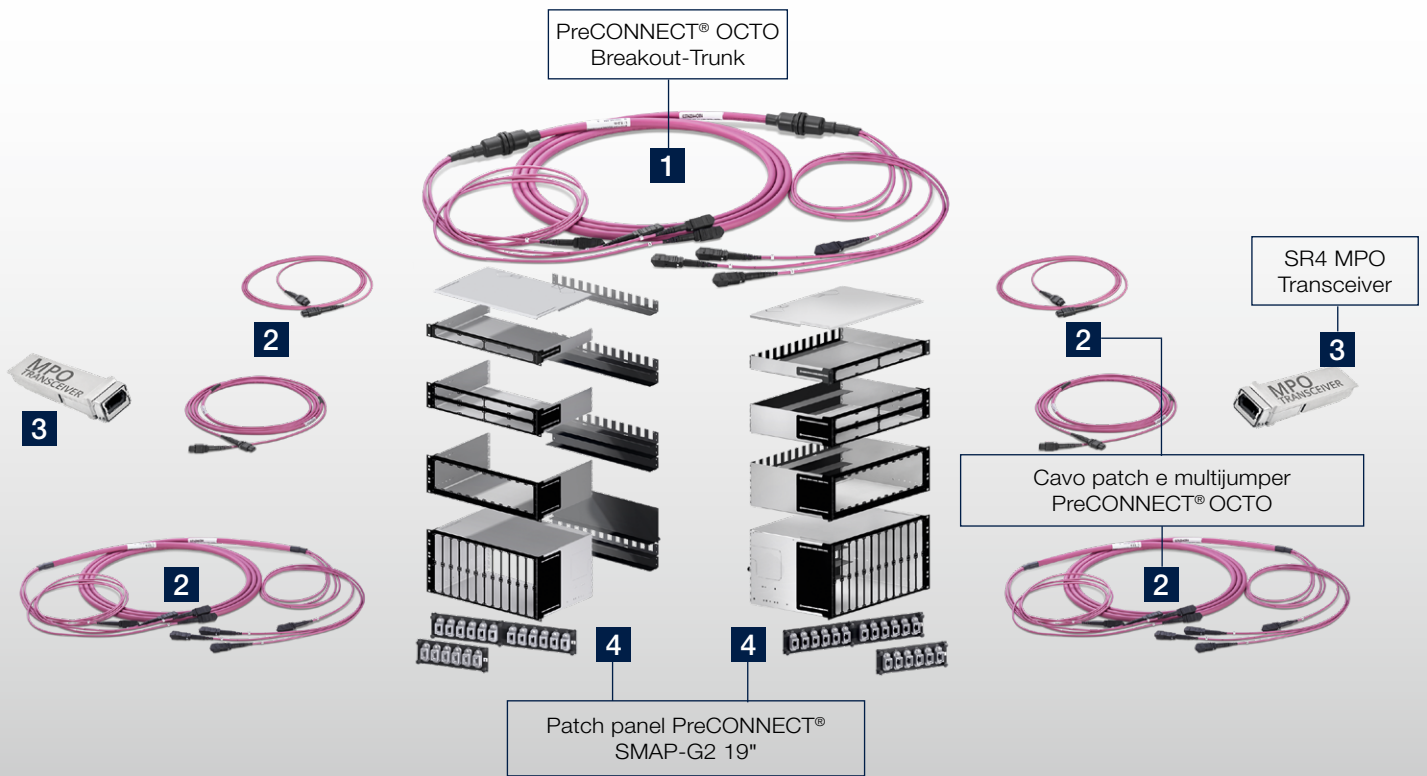

www.rosenberger.com/osi