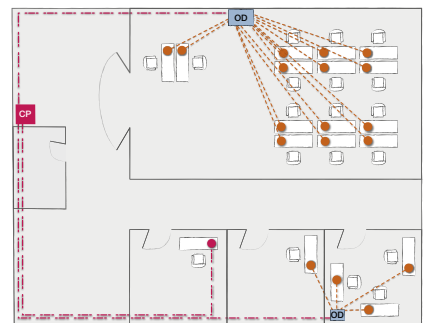

- Bis zu 5% Zeitersparnis auf der Baustelle
- Reduktion des Koordinationsaufwands
- Ganzheitliche Projektierung

www.rosenberger.com/osi

PreCONNECT® isoNET

PreCONNECT® flexNET

PreCONNECT® smartNET

Rosenberger