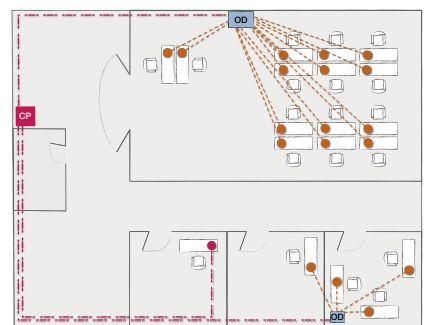

PreCONNECT® smartNET

Rosenberger

Rosenberger-OSI GmbH & Co. OHG

Optical Solutions & Infrastructure
Endorferstr. 6 | 86167 Augsburg
GERMANY

Phone: +49 821 24924-0

info-osi@rosenberger.com

www.rosenberger.com/osi

Rosenberger-OSI GmbH & Co. OHG

Optical Solutions & Infrastructure
60 bis rue de Bellevue | 92100 Boulogne-Billancourt
FRANCE

Téléphone : +33 1 41 31 59 50

info-osi@rosenberger.com

www.rosenberger.com/osi